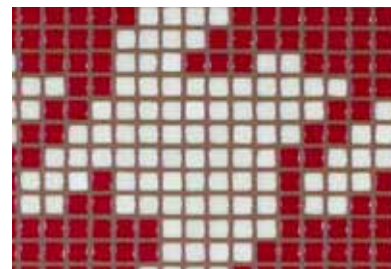

миниатюры

BISAZZA

MOSAICO

КРАСНЫЙ

чувственный
КРАСНЫЙ

Коллекция **PIED DE POULE ROSSO**

Дизайн Carlo Dal Bianco

Декоративное панно

На бумажной основе см 32,2 x 32,2

Цена: € 186,5/м²

Коллекция **CUPIDO**

Дизайн Carlo Dal Bianco

Декоративное панно

На деревянной основе в раме см 253 x 158