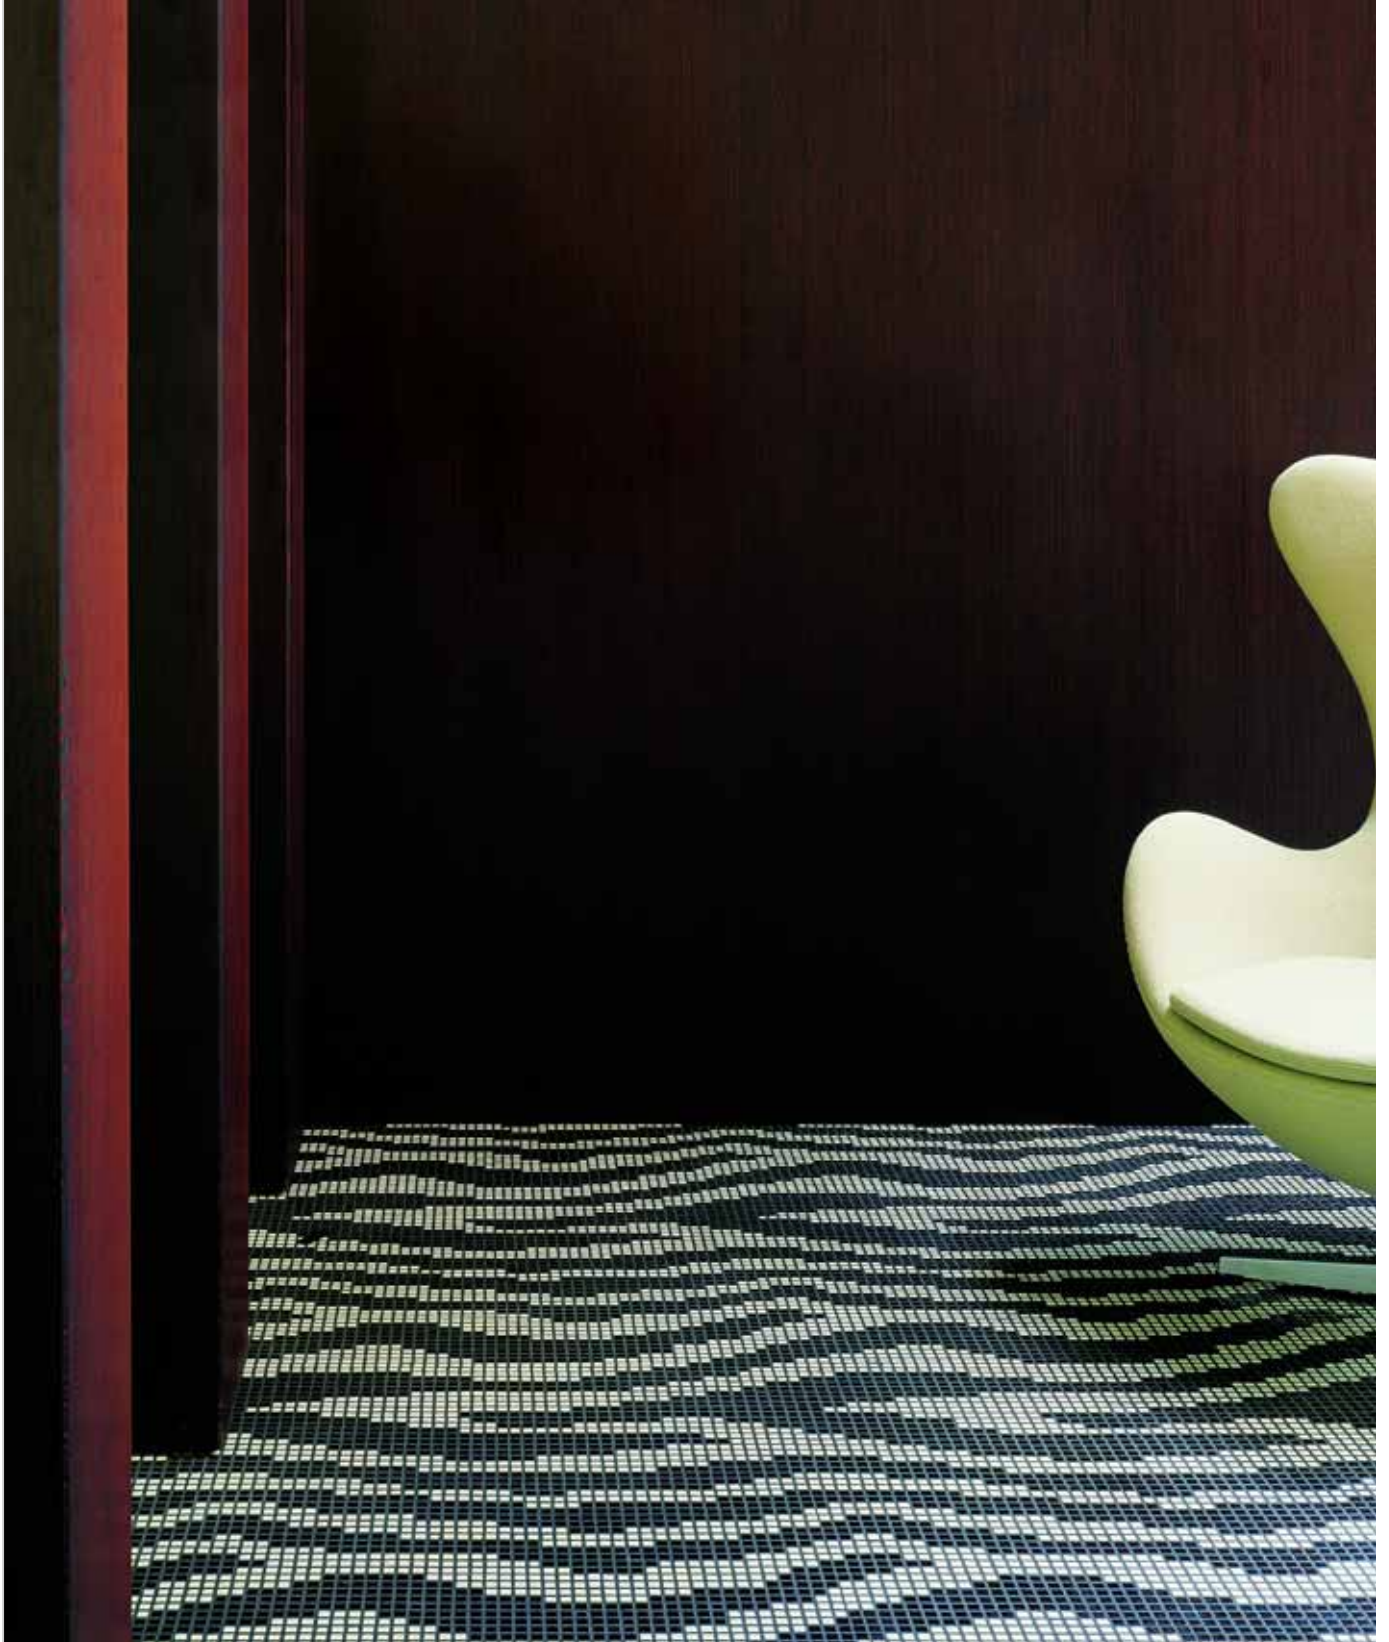

BISAZZA

MOSAICO