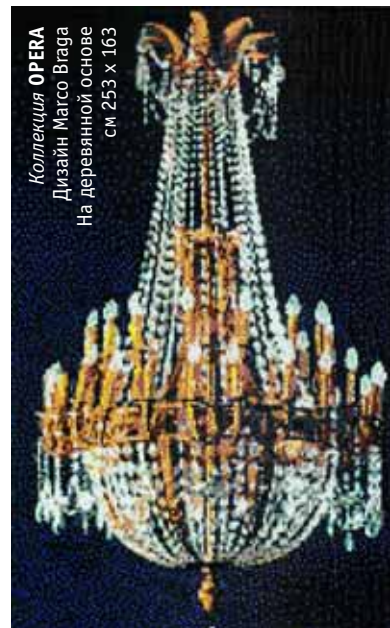

Коллекция **OPERA**
Дизайн Marco Braga
На деревянной основе
см 253 x 163