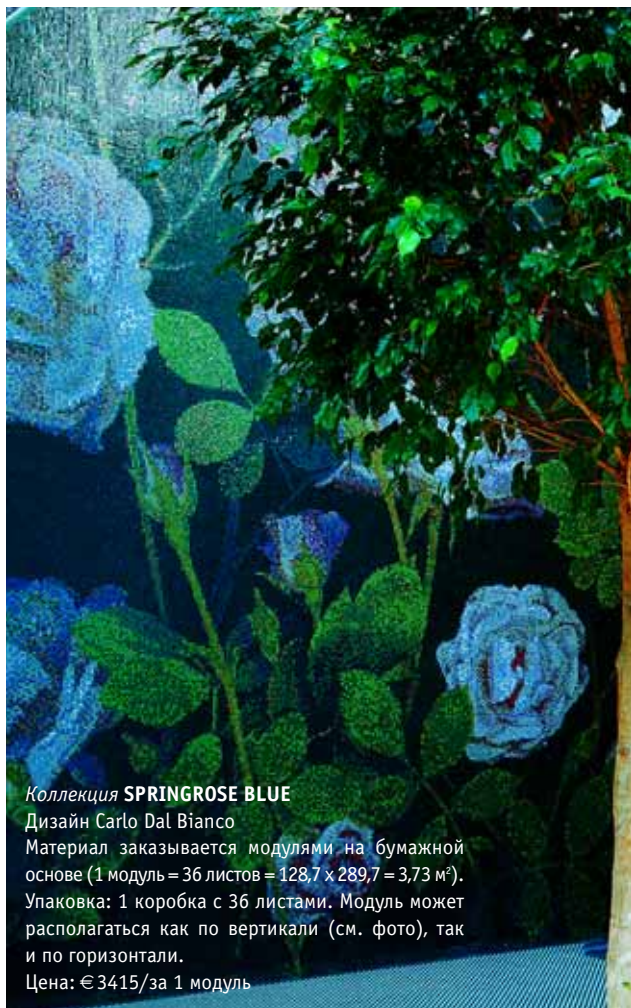

Коллекция **CHINA BIRDS BLUE**

Дизайн Marco Braga

На сетчатой основе

глубокий
ультрамарин

Коллекция **GLADIOLO**

Декоративное панно

На сетчатой основе см 32,2 x 258,8

Цена: € 155/шт.