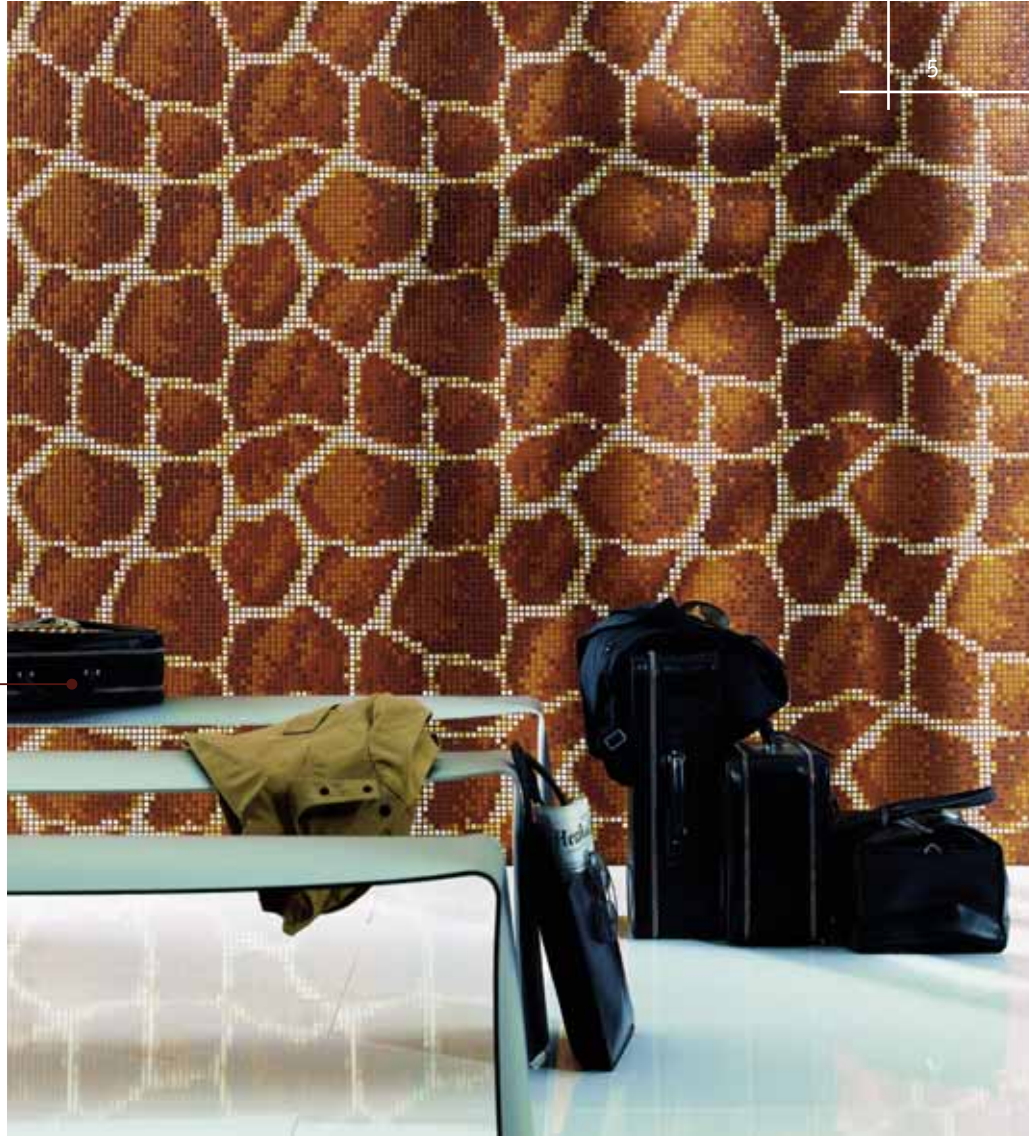

горячий
ШОКОЛАД

Коллекция **GIRAFFA**

Дизайн Carlo Dal Bianco

Декоративное панно

На сетчатой основе см 64,4 x 64,4

Цена: € 231,5/м²

Коллекция **LIASONS MARRONE**

Дизайн Carlo Dal Bianco

Декоративное панно

На сетчатой основе см 64,4 x 64,4

Цена: € 231,5/м²